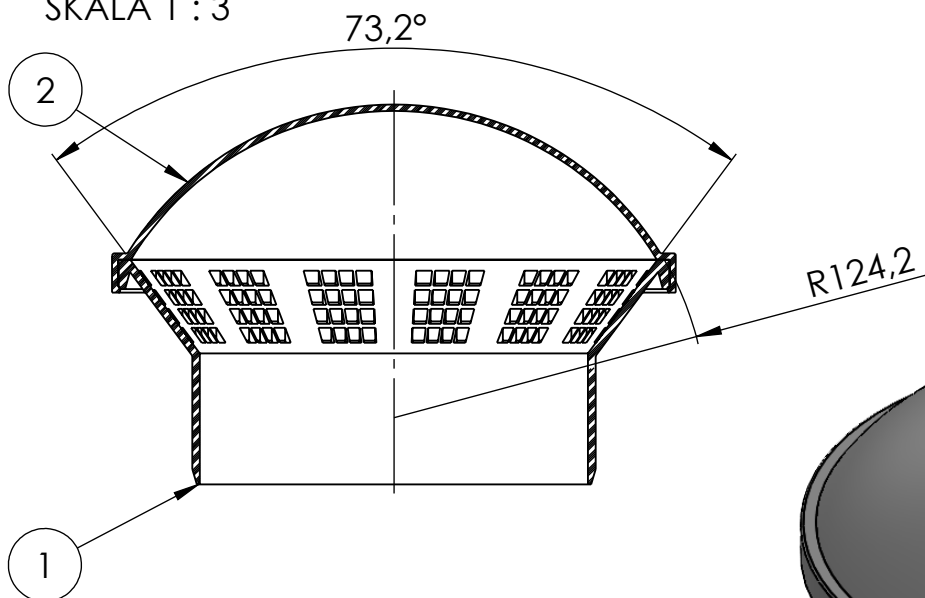

NR ELEMENTU	NUMER CZĘŚCI	Materiał	ILOŚĆ
1	WP-160-korpus	PP	1
2	WP-160-daszek	PP	1

PRZEKRÓJ A-A
SKALA 1 : 3

Nazwa wyrobu:

Wywiewka kanalizacyjna do kielicha.

Kod handlowy:

WP-160