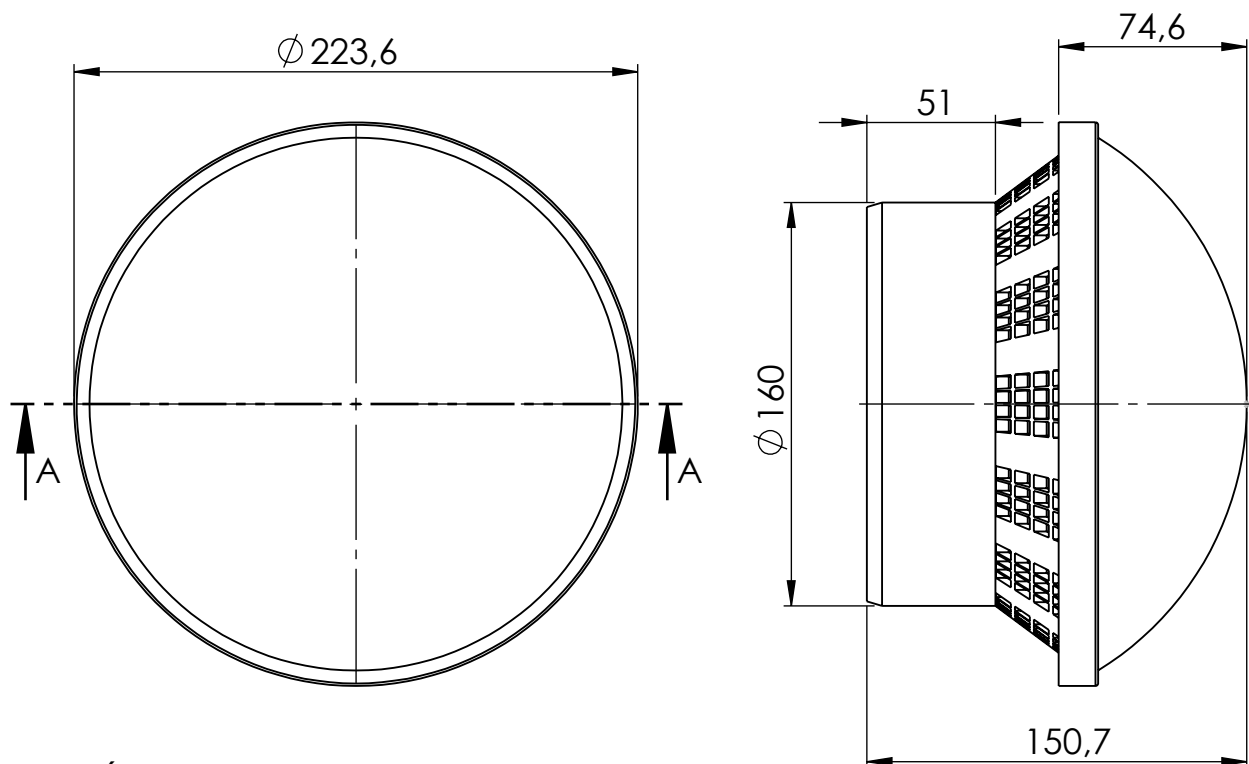

NR ELEMENTU	NUMER CZĘŚCI	Materiał	ILOŚĆ
1	WP-160-korpus	PP	1
2	WP-160-daszek	PP	1

PRZEKRÓJ A-A
SKALA 1 : 3

Nazwa wyrobu:

Wywiewka kanalizacyjna do kielicha.

Kod handlowy:

WP-160