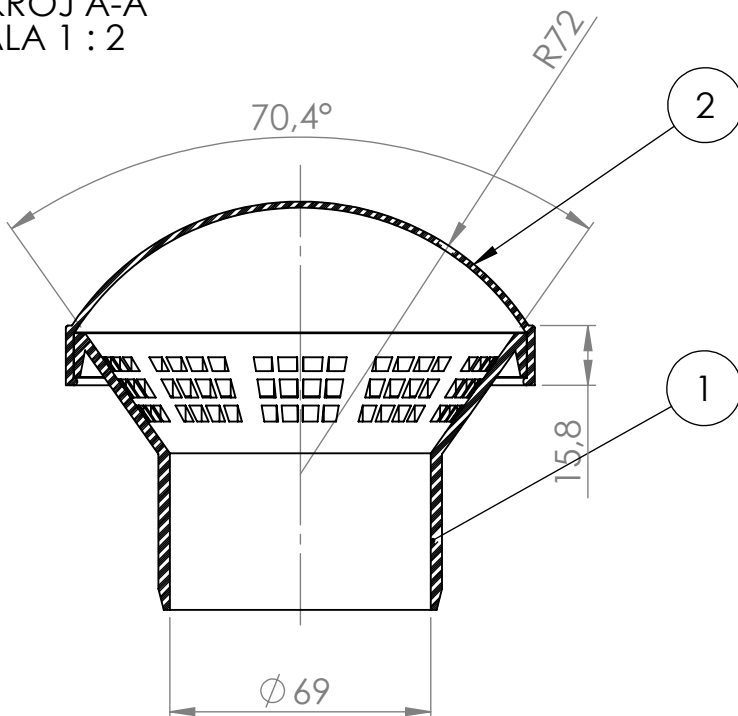

NR ELEMENTU	NUMER CZĘŚCI	Materiał	ILOŚĆ
1	WP-75-korpus	PP	1
2	WP-75-daszek	PP	1

PRZEKRÓJ A-A
SKALA 1 : 2

Nazwa wyrobu:

Wywiewka kanalizacyjna 75

Kod handlowy:

WP-75