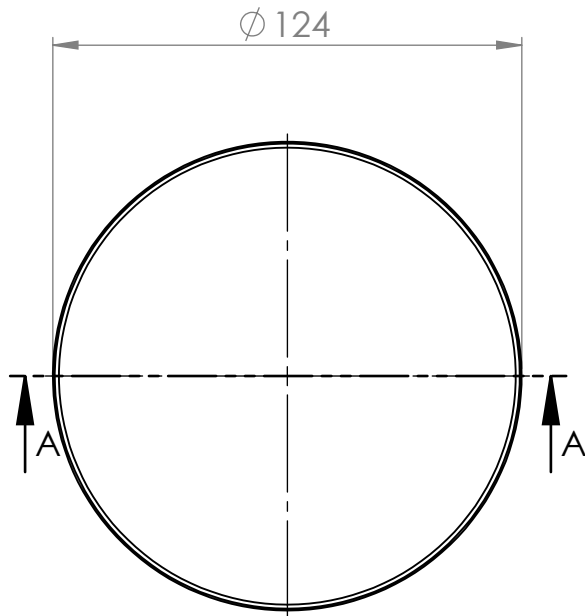

NR ELEMENTU	NUMER CZĘŚCI	Materiał	ILOŚĆ
1	WP-75-korpus	PP	1
2	WP-75-daszek	PP	1

PRZEKRÓJ A-A
SKALA 1 : 2

Nazwa wyrobu:

Wywiewka kanalizacyjna 75

Kod handlowy:

WP-75