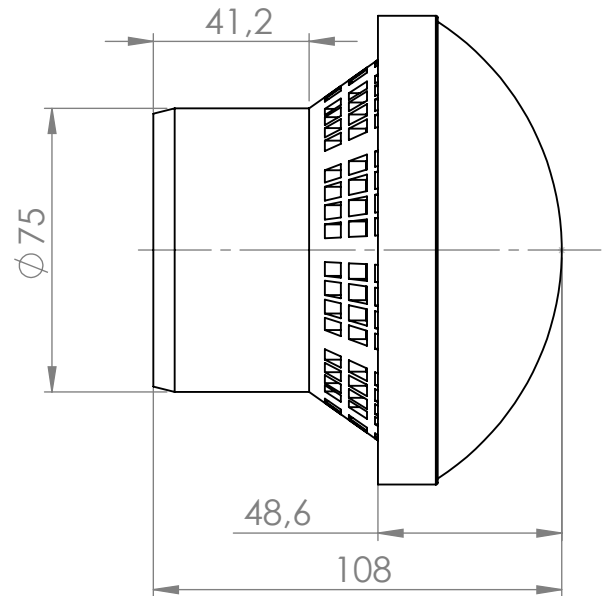

NR ELEMENTU	NUMER CZĘŚCI	Materiał	ILOŚĆ
1	WP-75-korpus	PP	1
2	WP-75-daszek	PP	1

PRZEKRÓJ A-A
SKALA 1 : 2

Nazwa wyrobu:

Wywiewka kanalizacyjna 75

Kod handlowy:

WP-75