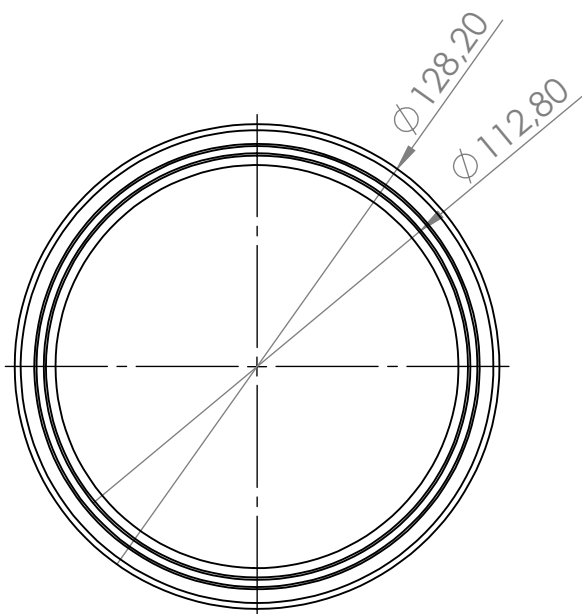

| NR ELEMENTU | NUMER CZĘŚCI | OPIS | ILOSC |
|-------------|--------------|--------------------------|-------|
| 1 | Mufa-110 | | 1 |
| 2 | UW-110 | Uszczelka wargowa UW-110 | 2 |

Nazwa wyrobu:

Mufa / nasuwka 110

Kod handlowy:

MUF-110