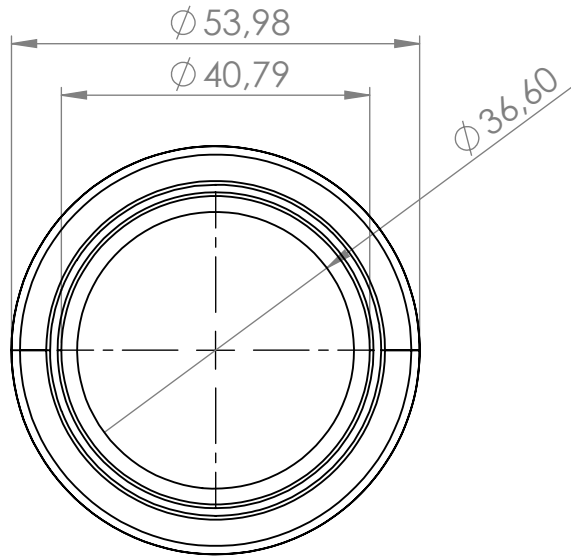

NR ELEMENTU	NUMER CZĘŚCI	OPIS	ILOŚĆ
1	Muf-40		1
2	UW-40	Uszczelka wargowa UW-40	2

Nazwa wyrobu:

**Mufa / nasuwka 40**

Kod handlowy:

**MUF-40**