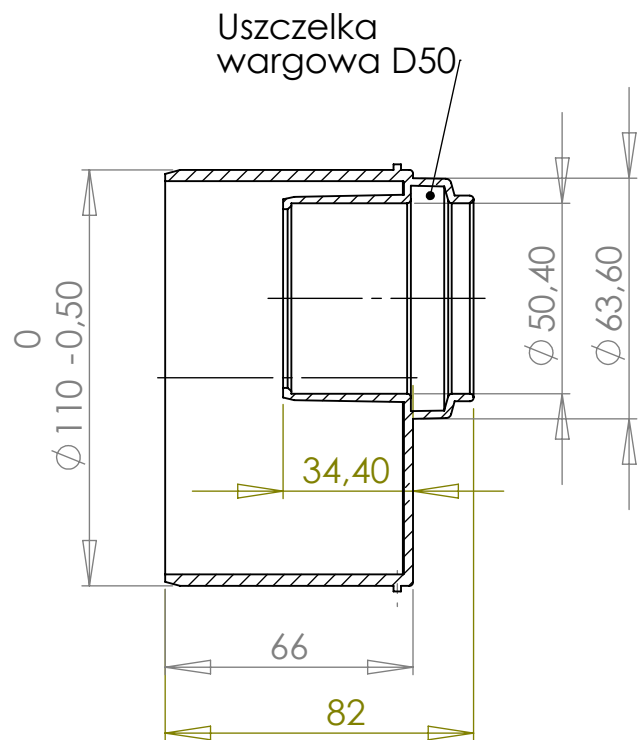

PRZEKRÓJ B-B

Nazwa wyrobu:

**Redukcja niska 110/50**

Kod handlowy:

**RPPN110-50**