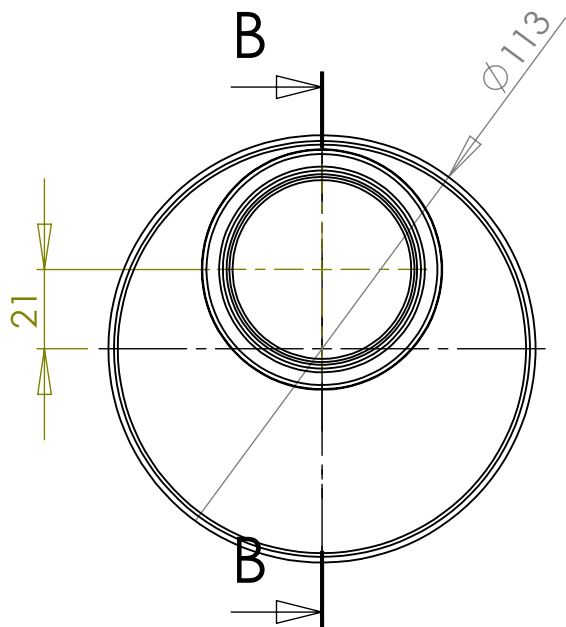

PRZEKRÓJ B-B

Nazwa wyrobu:

**Redukcja niska 110/50**

Kod handlowy:

**RPPN110-50**