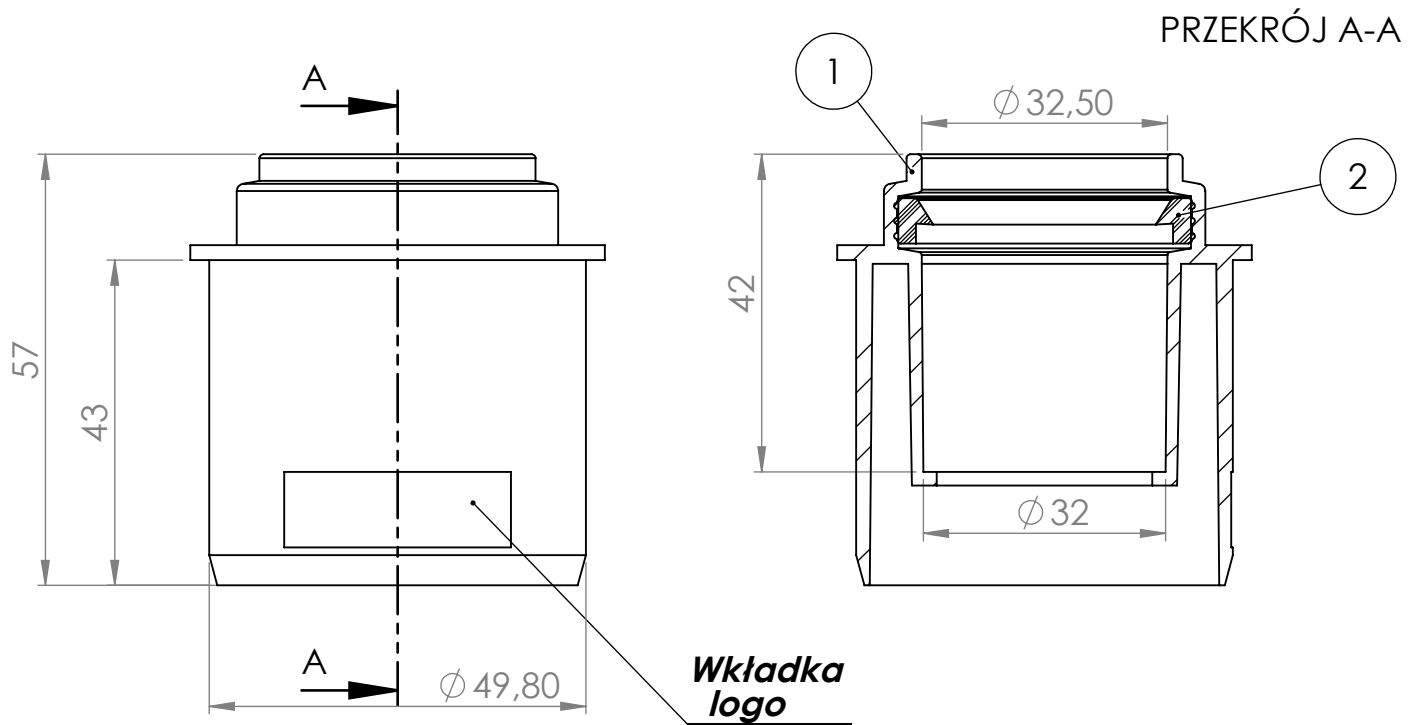

NR ELEMENTU	NUMER CZĘŚCI	OPIS	ILOŚĆ
1	Redukcja-50-32		1
2	UW-32	Uszczelka wargowa UW-32	1

Nazwa wyrobu:

**Redukcja niska 50/32**

Kod handlowy:

**RPPN-50-32**