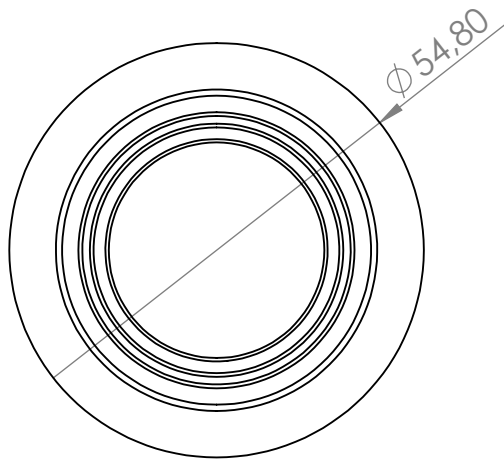

NR ELEMENTU	NUMER CZĘŚCI	OPIS	ILOŚĆ
1	Redukcja-50-32		1
2	UW-32	Uszczelka wargowa UW-32	1

Nazwa wyrobu:

**Redukcja niska 50/32**

Kod handlowy:

**RPPN-50-32**