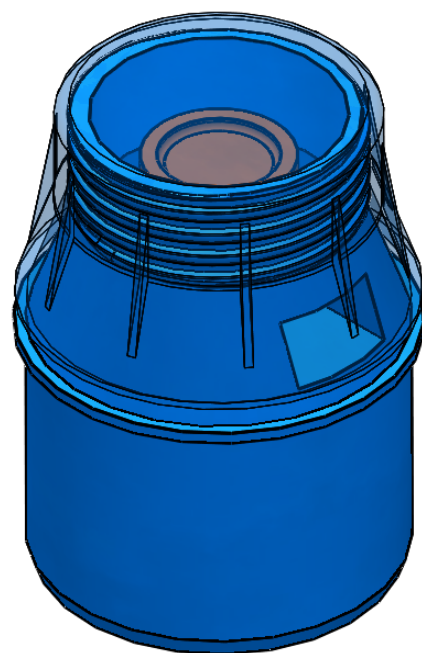

NR ELEMENTU	NUMER CZĘŚCI	MATERIAŁ	ILOŚĆ
1	NA-50-KORPUS-DETAL	PP SZARY	1
2	NA-NAKRĘTKA	PP SZARY	1
3	NA-KOREK-DETAL	PVC MIĘKKIE	1

PRZEKRÓJ B-B

Nazwa wyrobu:

**Napowietrzacz NA-50**

Kod handlowy:

**NA-50**