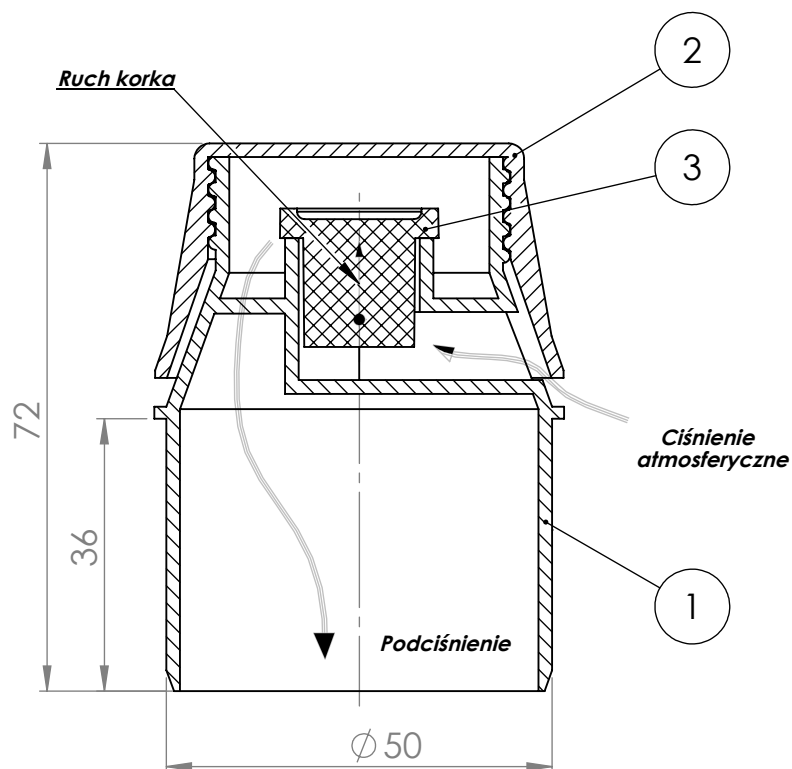

NR ELEMENTU	NUMER CZĘŚCI	MATERIAŁ	ILOŚĆ
1	NA-50-KORPUS-DETAL	PP SZARY	1
2	NA-NAKRĘTKA	PP SZARY	1
3	NA-KOREK-DETAL	PVC MIĘKKIE	1

PRZEKRÓJ B-B

Nazwa wyrobu:

**Napowietrzacz NA-50**

Kod handlowy:

**NA-50**