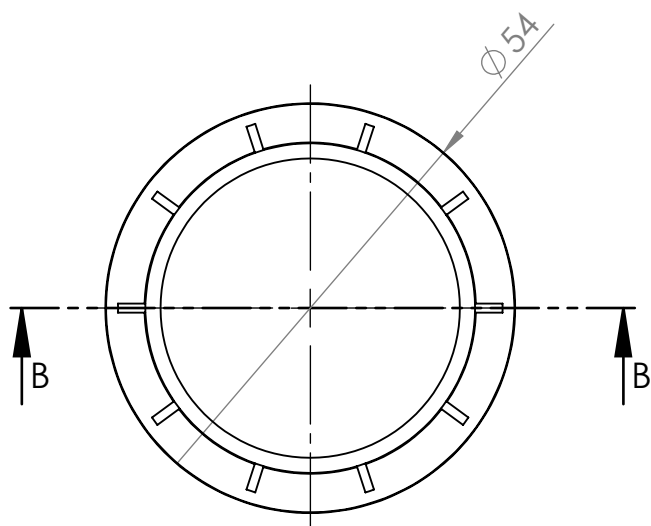

NR ELEMENTU	NUMER CZĘŚCI	MATERIAŁ	ILOŚĆ
1	NA-50-KORPUS-DETAL	PP SZARY	1
2	NA-NAKRĘTKA	PP SZARY	1
3	NA-KOREK-DETAL	PVC MIĘKKIE	1

PRZEKRÓJ B-B

Nazwa wyrobu:

**Napowietrzacz NA-50**

Kod handlowy:

**NA-50**