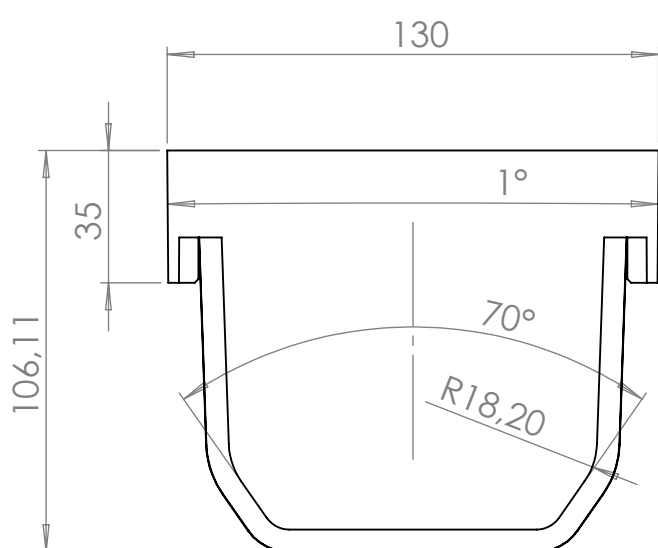

NR ELEMENTU	NUMER CZĘŚCI	MATERIAŁ	ILOŚĆ
1	ZAŚLEPKA KANAŁU 105	POLIPROPYLEN PP	1

UWAGA:

**ZAŚLEPKA UNIWERSALNA PASUJE
NA OBA KOŃCE KORPUSU 105**

Nazwa wyrobu:

Zaślepka kanału 105.

Kod handlowy:

OLZ ZK105 D19