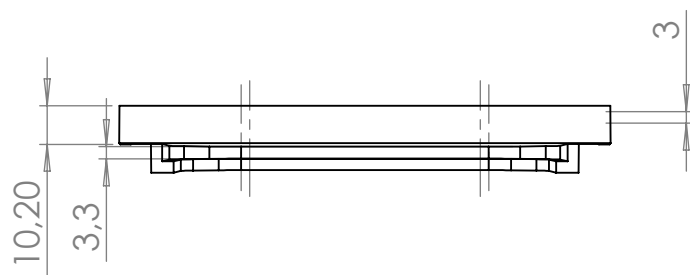

NR ELEMENTU	NUMER CZĘŚCI	MATERIAŁ	ILOŚĆ
1	ZAŚLEPKA KANAŁU 105	POLIPROPYLEN PP	1

UWAGA:

**ZAŚLEPKA UNIWERSALNA PASUJE
NA OBA KOŃCE KORPUSU 105**

Nazwa wyrobu:

Zaślepka kanału 105.

Kod handlowy:

OLZ ZK105 D19