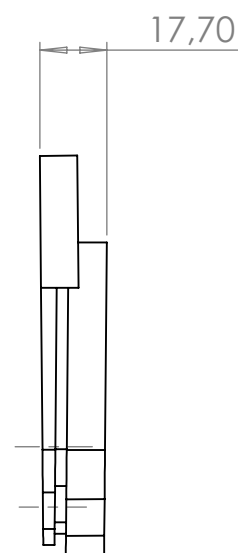

NR ELEMENTU	NUMER CZĘŚCI	MATERIAŁ	ILOŚĆ
1	ZAŚLEPKA KANAŁU 105	POLIPROPYLEN PP	1

UWAGA:

**ZAŚLEPKA UNIWERSALNA PASUJE
NA OBA KOŃCE KORPUSU 105**

Nazwa wyrobu:

Zaślepka kanału 105.

Kod handlowy:

OLZ ZK105 D19