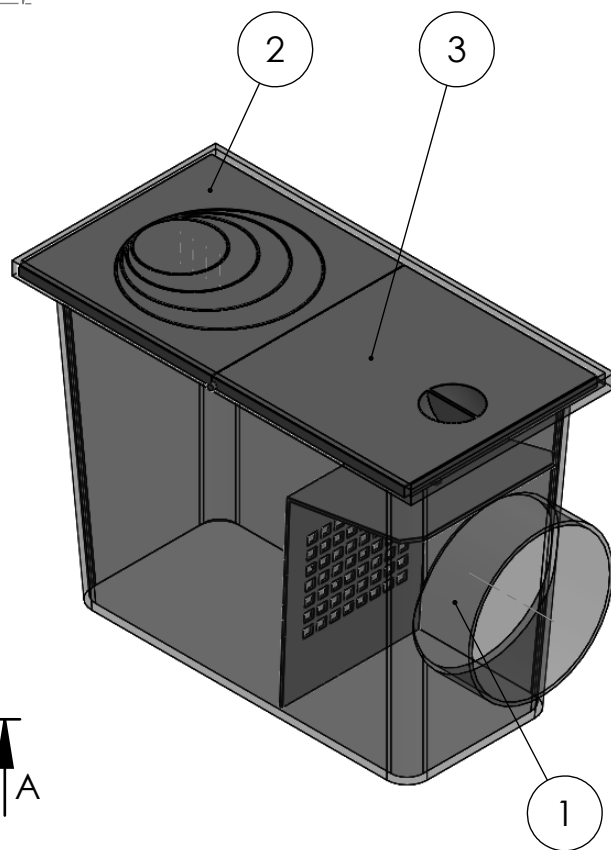

NR ELEMENTU	NUMER CZĘŚCI	OPIS	ILOŚĆ
1	OSADNIK-110-KORPUS	PP	1
2	OSADNIK-110-POKRYWA STAŁA	PP	1
3	OSADNIK-110-POKRYWA RUCHOMA	PP	1
4	OSADNIK-110-KRATKA	PP	1

PRZEKRÓJ A-A
SKALA 1 : 4

Nazwa wyrobu:

Osadnik rynny boczny -110

Kod handlowy:

BUT-B