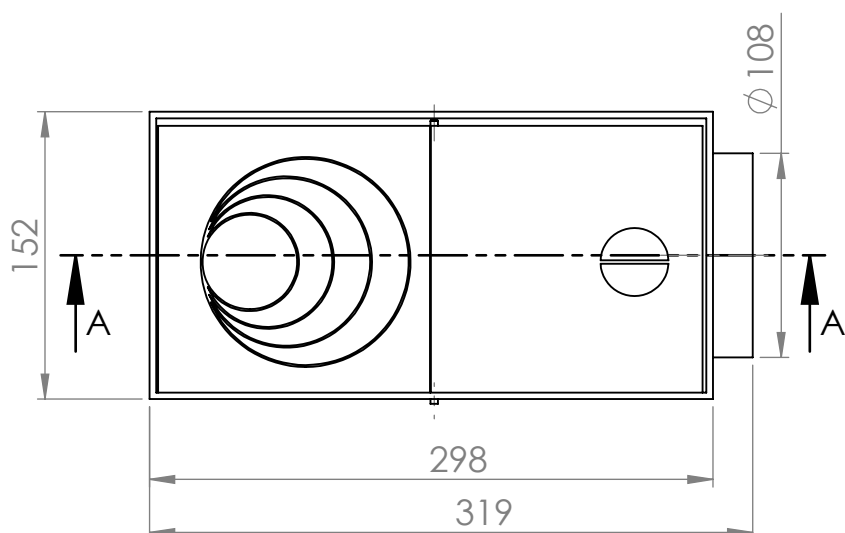

NR ELEMENTU	NUMER CZĘŚCI	OPIS	ILOŚĆ
1	OSADNIK-110-KORPUS	PP	1
2	OSADNIK-110-POKRYWA STAŁA	PP	1
3	OSADNIK-110-POKRYWA RUCHOMA	PP	1
4	OSADNIK-110-KRATKA	PP	1

PRZEKRÓJ A-A
SKALA 1 : 4

Nazwa wyrobu:

Osadnik rynny boczny -110