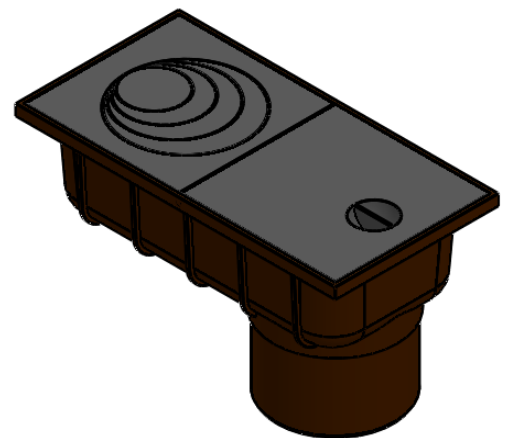

L.p.	Nazwa komponentu	Materiał	Ilość
1	OSADNIK-110-D-KORPUS	PP	1
2	OSADNIK-110-POKRYWA STAŁA	PP	1
3	OSADNIK-110-POKRYWA RUCHOMA	PP	1
4	OSADNIK-110-D-SITKO	PP	1

Nazwa wyrobu:

**Osadnik rynny dolny 50-110**

Kod handlowy:

**BUT-50-110**