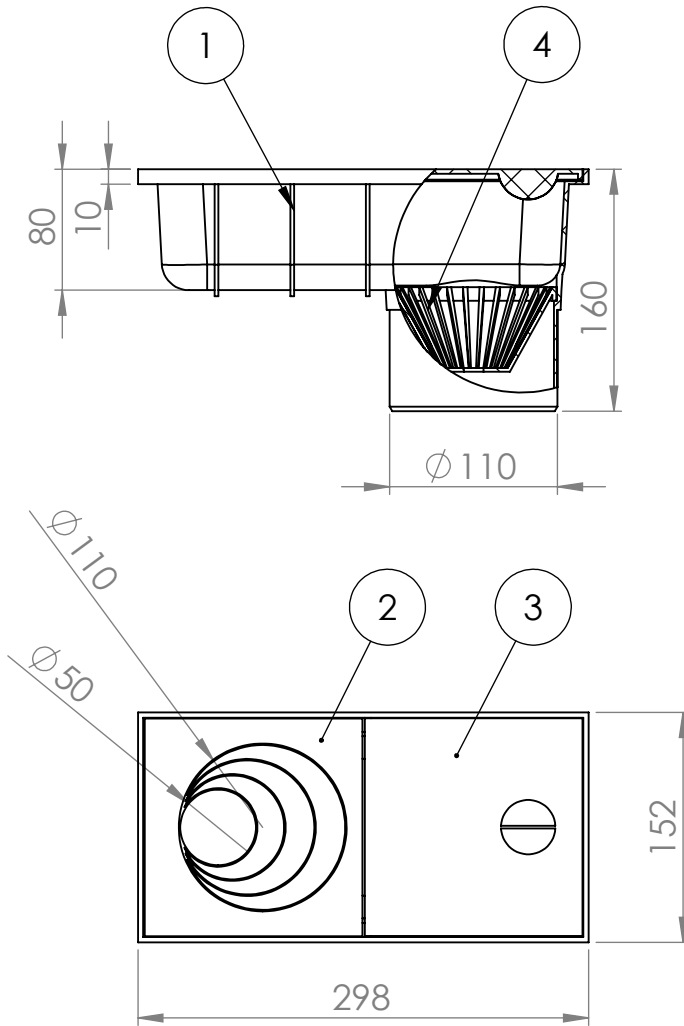

L.p.	Nazwa komponentu	Materiał	Ilość
1	OSADNIK-110-D-KORPUS	PP	1
2	OSADNIK-110-POKRYWA STAŁA	PP	1
3	OSADNIK-110-POKRYWA RUCHOMA	PP	1
4	OSADNIK-110-D-SITKO	PP	1

Nazwa wyrobu:

**Osadnik rynny dolny 50-110**

Kod handlowy:

**BUT-50-110**